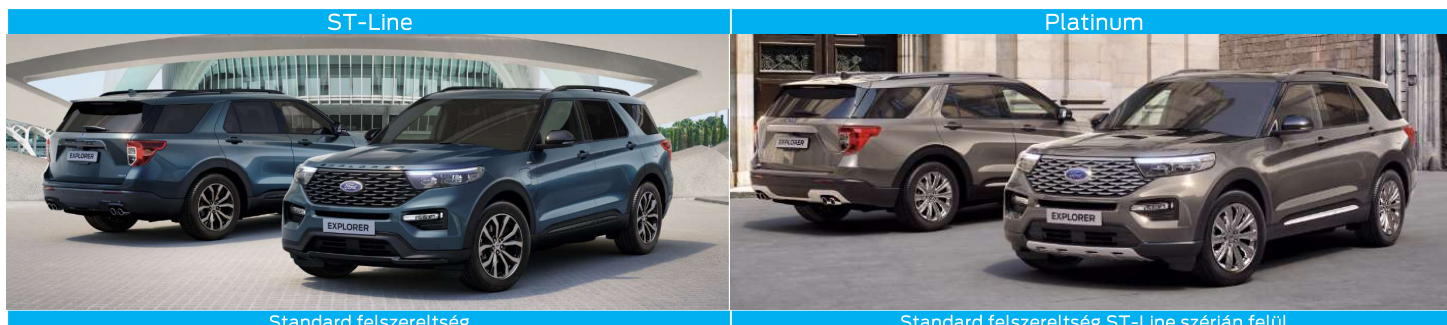

Csomagrozgató fülek

FORD EXPLORER

Az alapfelszereltség főbb elemei szériánként

2023-as modellév - 2023/1.

Érvényes: 2023. július 3-i számlázástól

A változtatás jogát fenntartjuk!

Külső megjelenés

Aktív hűtőrács lamellák	
Kétoldali dupla, króm kipufogóvég	
Sötétített üvegek B-oszloptól hátrafelé	
Panoráma napfénytető	
Sportos futómű	Standard futómű
Tetőcsomagtartó sín - fekete	Tetőcsomagtartó sín - matt alumínium
EXPLORER embléma a motorháztető első élén	EXPLORER felirat nélkül
ST-Line embléma az első sárvédőkön	ST-Line embléma nélkül
Sötétített első fényszóróház	Standard első fényszóróház
Sötétített hátsó lámpák	Standard hátsó lámpák
20"-os könnyűfém kerekek fekete dizájnelemekkel, 255/55 R20 gumikkal	20"-os polírozott könnyűfém kerekek 255/55 R20 gumikkal
Műanyag burkolat az ajtók alsó részén	Matt alumínium burkolat az ajtók alsó részén
Színrefűjt lökhárító felsőrész, fekete alsórész (elöl-hátul)	
Színrefűjt hátsó spoiler	
Színrefűjt ajtókilincsek fekete betéttel	Színrefűjt ajtókilincsek matt alumínium betéttel
Fekete betét a csomagtérajtón	Matt alumínium betét a csomagtérajtón
Fekete ST-Line hűtőrács	Egyedi matt alumínium hűtőrács
Elektromosan állítható, behajtható (automatikus), fűthető külső visszapillantó tükrök, tükörházba integrált kilépővilágítással, LED irányjelzővel, memória funkcióval	
Fekete tükörborítás	