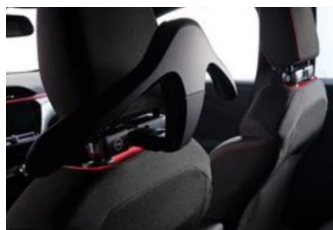

Szélterelő az első ablakokhoz

30 000 Ft

Első alumínium hatású Opel küszöbborítás

21 000 Ft

Hátsó és hátsó oldalsó árnyékoló szett

85 000 Ft

Opel Flexconnect rendszer

FlexConnect moduláris csatlakozó és vállfa