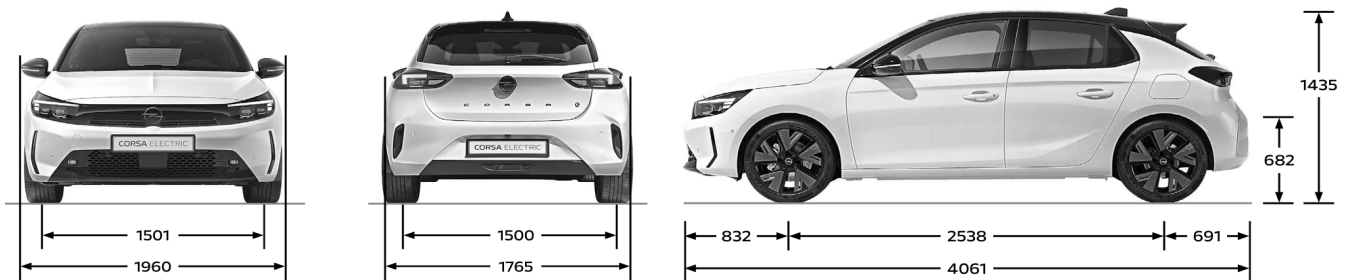

Műszaki adatok

		Elektromos motor 100 kW / 136 LE	Elektromos motor 115 kW / 156 LE	
Motor	Max. teljesítmény (kW/LE)	100 / 136	115 / 156	
	Max. nyomaték (Nm)	260	260	
Akkumulátor kapacitás (kWh)		50	54	
Energia fogyasztás (kWh/100 km)		15,7-16,2	14,2-14,5	
CO ₂ -kibocsátás (g/km)		0	0	
Max. hatótáv (kombinált, WLTP szerint, km)		~357	~429	
Végsebesség (km/h)		150	150	
Gyorsulás 0-100 km/h (sec.)		8,7	8,1	
Súly és terhelhetőség (kg)	Saját tömeg vezetővel	1 530	1 544	
	Megengedett maximális járműtömeg	1 910	1 920	
	Hasznos súly	380	376	
Töltési idő (11 kW háromfázisú gyorsöltővel)		~ 3 óra 10 perc		
Töltési idő (100 kW villámöltővel)		~ 30 perc (80%-os töltöttségi szintig)		
Külső méretek	Magasság (mm)	1 435	Hossz hátsó ülésig (mm)	674
	Hosszúság (mm)	4 061	Hossz előreahajtott hátsó ülésig (mm)	1 553
	Tengelytáv (mm)	2 538	Szélesség a kerékdobok között (mm)	969
	Szélesség (külső tükrökkel/nélkül)	1960 / 1765	Magasság a kalaptartó alatt (mm)	536
	Nyomtáv (elöl/hátul) (mm)	1501 / 1500	Csomagtér magasság (mm)	682
	Fordulókör (Faltól falig) (m)	10,74	Csomagtér nagyság (l)	267 - 1042